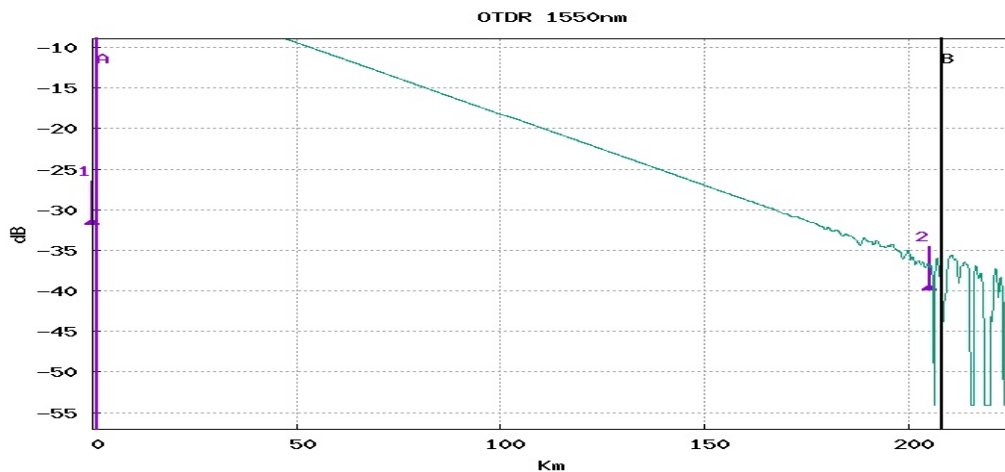

Ident. Cabo : DIO ALTA POTENCIA TEF - CDJ

ID da Fibra /Número : FO 33

Origem : TEFE

Extremidade : COARI

ID da OS : INFOVIA PAC

ID do Operador : SIMON

SmartOTDR (S/N 83019)

E138FB65 (S/N 83019)

Calibration date : 07/03/2023

Data : 16/01/2026 08:45 (UTC-3)

Setup

OTDR

EXPERT

Alarmes

Laser

1550nm

Pw

20us

Alcance

260km

Tempo de Aquisição

60.0s

IOR

1.46800(G652 G657)

Coef. de Dispersão

-81.0 dB

Limites

None

Resumo

Nome do Arquivo

TEFE x COARI_FO-033.msor

Laser nm

1550

Perda Total dB

36.062

Link ORL dB

Fim da Fibra Km

205.280

Direção

TEFE -> COARI

Perda Média dB/Km

0.176

Evento Alarmes

2

1/2

0.000

2/2

205.280 Km

A : 0.979km -2.347 dB

A-B : 207.487km 0.196 dB/Km

40.768 dB

B : 208.466km -43.115 dB

Evento	Distância	Perda	Reflect.	Declive	Secção	P. Total
	Km	dB	dB	dB/km	Km	dB
1	0.000	~ 0.600	~ -35.62		0.000	0.000
2	205.280			0.175	0.205	36.062